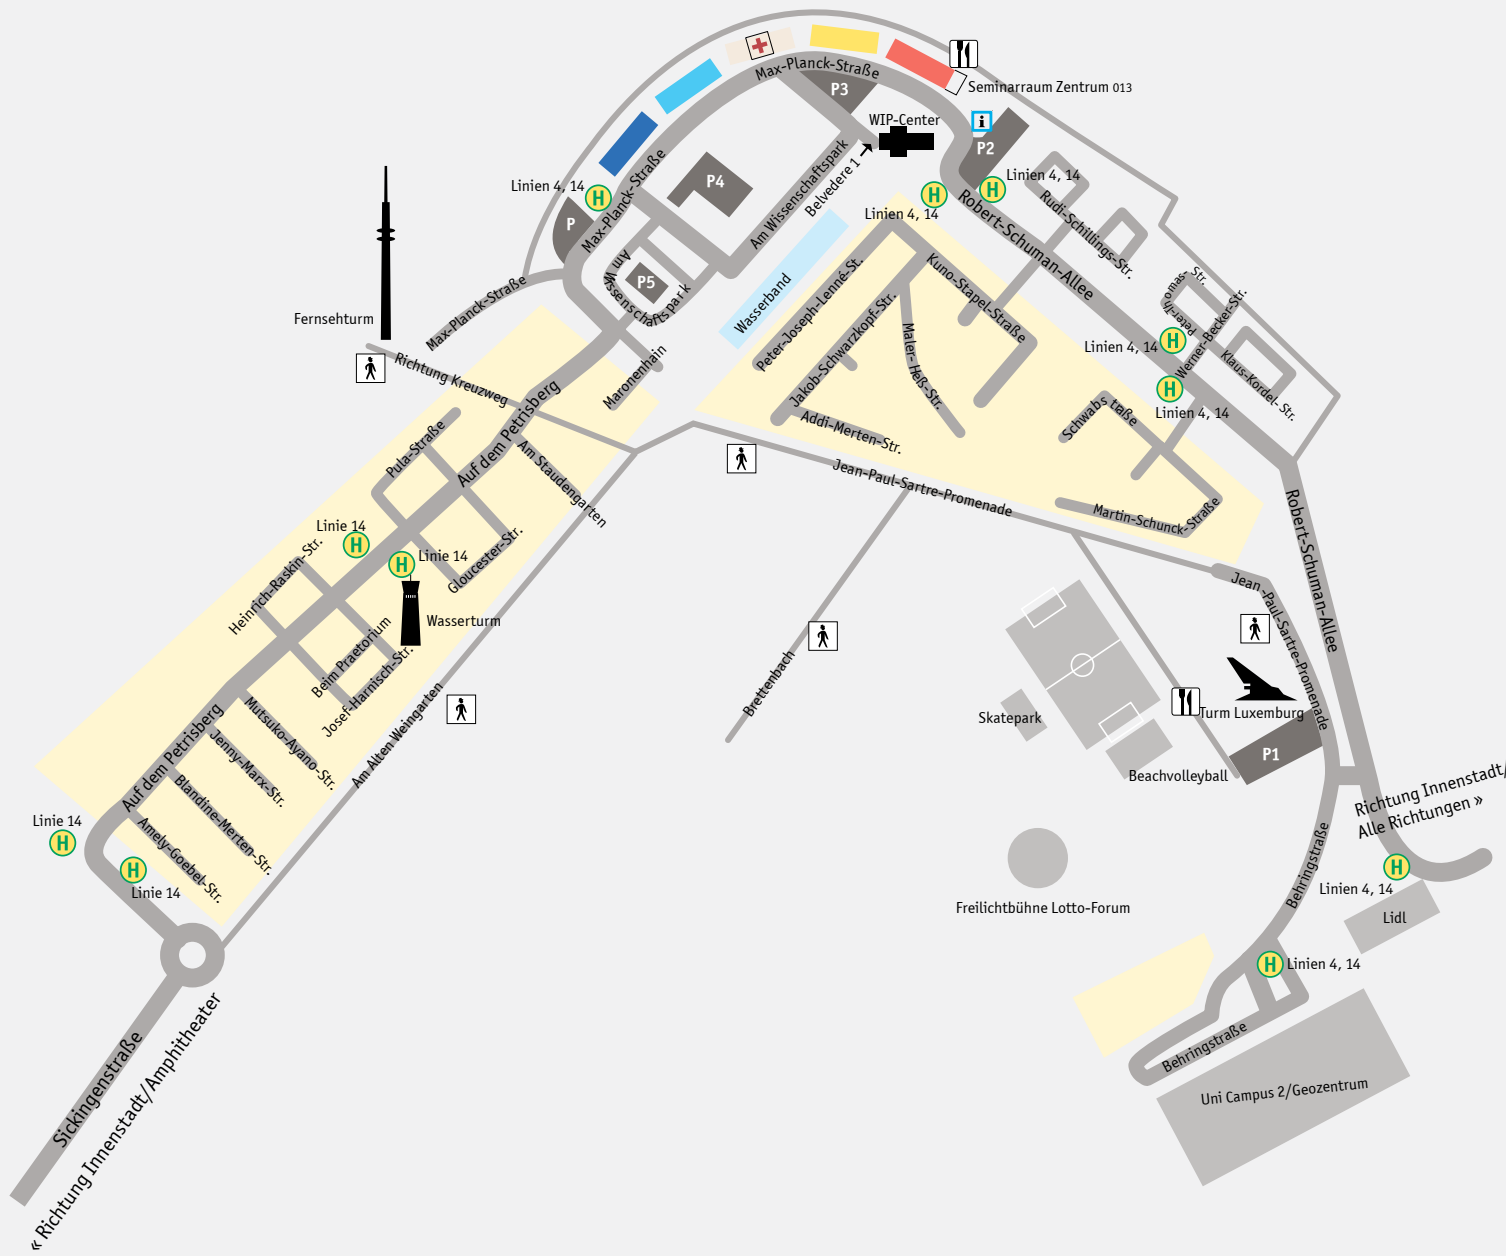

Der Neue Petrisberg – Straßenplan mit Wohngebieten

Lageplan Trier

Der stadtweiten WIP-Beschilderung folgen

Autobahnanbindung